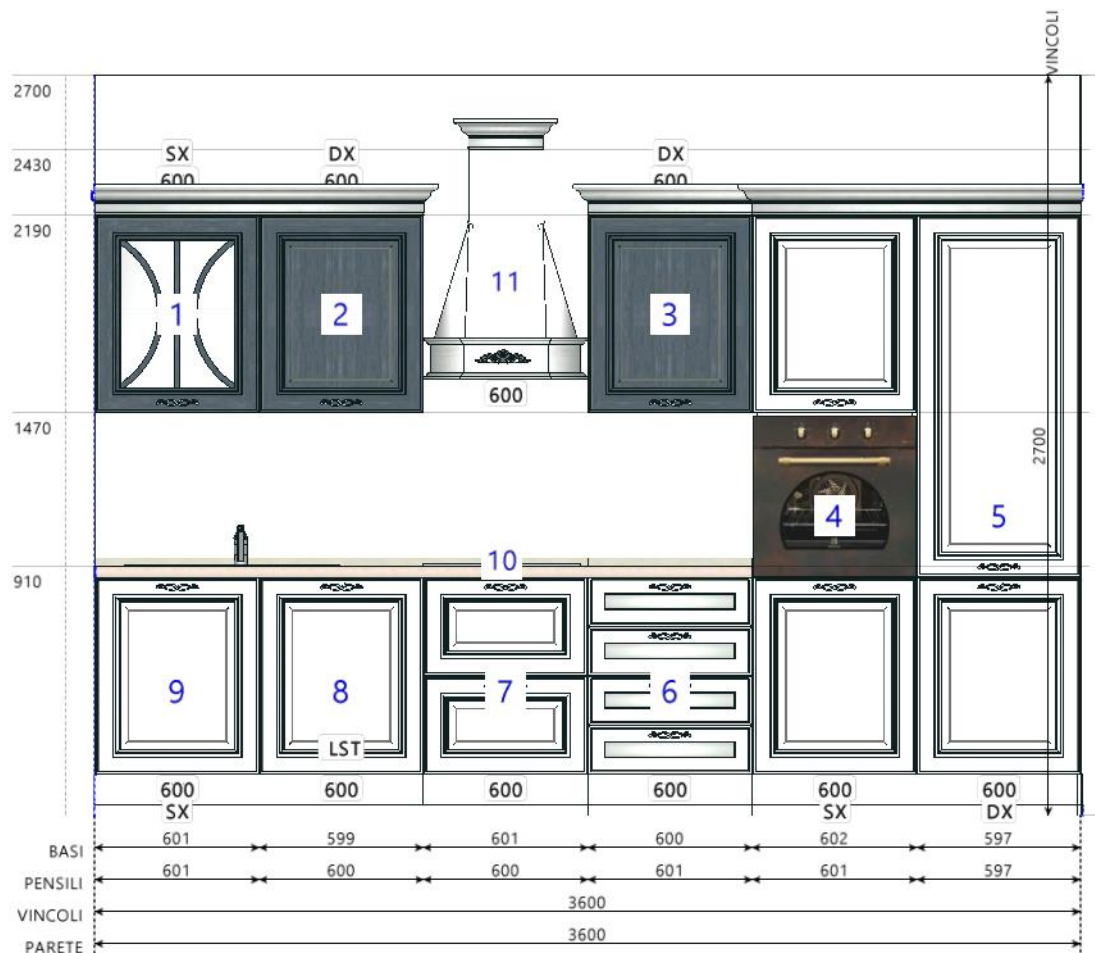

CLIENTE:
Centro mobili italiani Paratore
 Hummelbaum 1
 71272 Renningen (bb)
 paratorevincenz@aol.com

RIFERIMENTO:

VENDITORE:

DATA
12/01/2019

NUMERO
000175

LEGENDA BOX

- 1** - **410E1010602** (600x720x310)
PENSILE 60 SX VETRO H 72
- ()
- 2** - **410E2010601** (600x720x310)
PENSILE 60 DX H 72
- ()
- 3** - **410E2010601** (600x720x310)
PENSILE 60 DX H 72
- ()
- 4** - **410E6530602** (600x2040x575)
COL.60 PRED.X FORNO SX H204 P57.5
- ()
- 5** - **410E6463151** (600x2040x575)
COL.X FRIGO 315 1M DX H204 P57.5
- ()
- 6** - **410E4101600** (600x720x575)
BASE 60 P57.5 4 CASSETTI ESTR.TOT.
- ()
- 7** - **410E4171600** (600x720x575)
BASE 60 P57.5 2CESTEL.H35.7 EST.TO
- ()
- 8** - **410E4490090M** (600x720x575)
ANTA 72X60 C/LAVASTOVIGLIE MONTATA
- ()
- 9** - **410E5010602** (600x720x575)
SOTTOLAVELLO 60 H72 P57.5 SX
- ()
- 10** - **000074560R8N** (576x46x516)
PC 60 VETROCER.ELETTTR.REX.KT 6400 X
- ()
- 11** - **410E3801060** (600x840x480)
CAPPA CAM. 60 P.48 FASC.DECOR.PANTH
- ()