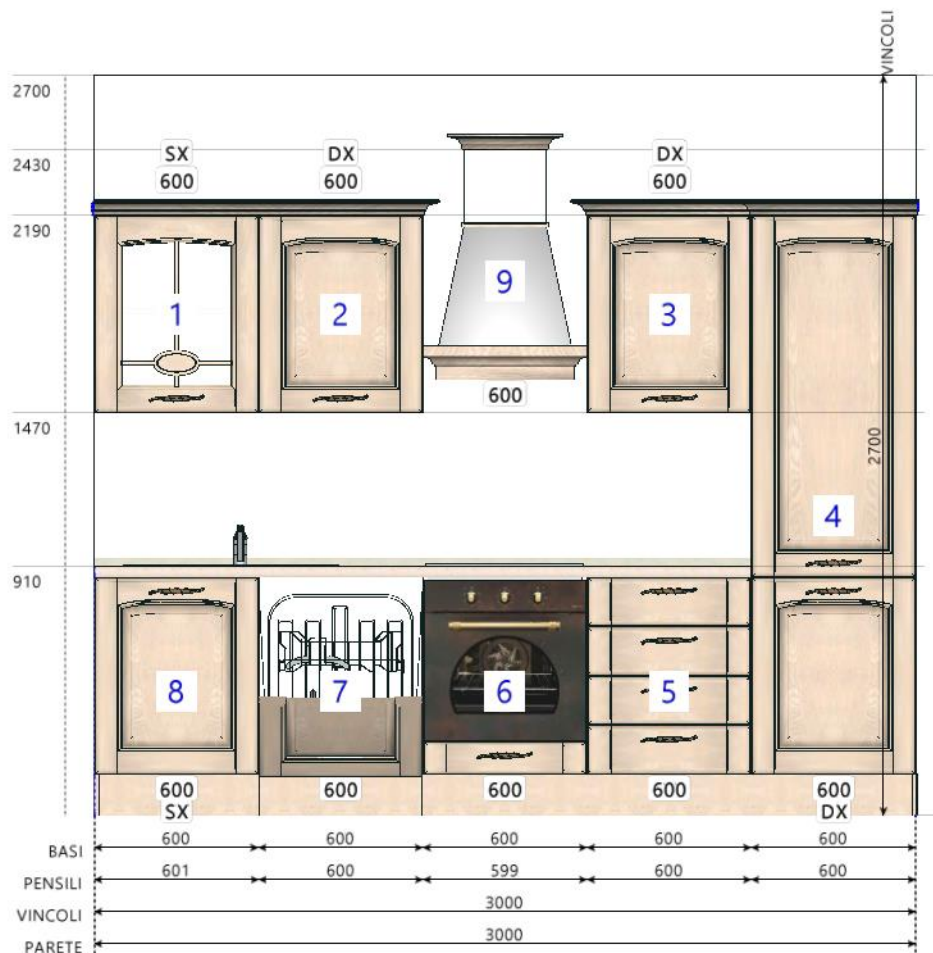

CLIENTE:
Centro mobili italiani Paratore
 Hummelbaum 1
 71272 Renningen (bb)
 paratorevincenz@aol.com

RIFERIMENTO:

VENDITORE:

DATA
12/01/2019

NUMERO
000216

LEGENDA BOX

- 1** - **404E1010602** (600x720x310)
PENSILE 60 SX VETRO H 72
- ()
- 2** - **404E2010601** (600x720x310)
PENSILE 60 DX H 72
- ()
- 3** - **404E2010601** (600x720x310)
PENSILE 60 DX H 72
- ()
- 4** - **404E6463151** (600x2040x575)
COL.X FRIGO 315 1M DX H204 P57.5
- ()
- 5** - **404E4101600** (600x720x575)
BASE 60 P57.5 4 CASSETTI ESTR.TOT.
- ()
- 6** - **404E5510607** (600x720x575)
BASE 60 P57.5 PRED.FORNO ELETR.*ET
- ()
- 7** - **404E4490090M** (600x720x575)
ANTA 72X60 C/LAVASTOVIGLIE MONTATA
- ()
- 8** - **404E5010602** (600x720x575)
SOTTOLAVELLO 60 H72 P57.5 SX
- ()
- 9** - **404E3970600** (600x840x480)
CAPPA CAMINO 60 BUCCIATA TIPO E
- ()