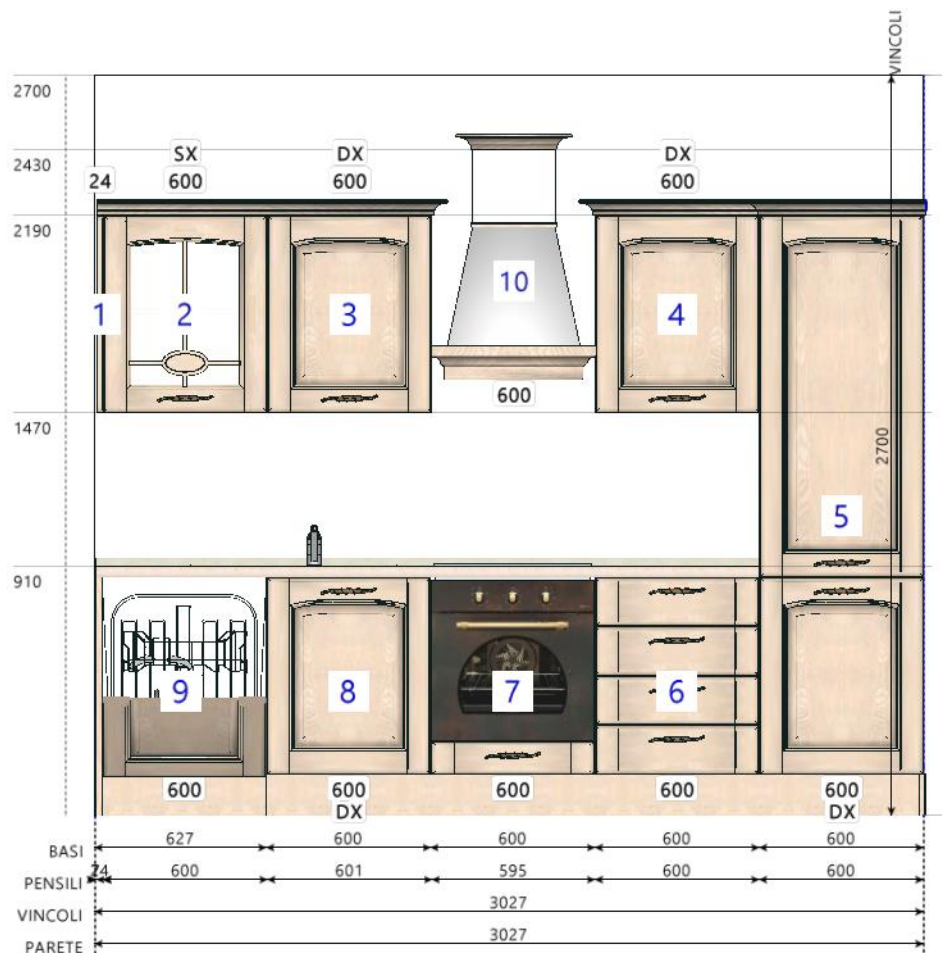

CLIENTE:
Centro mobili italiani Paratore
 Hummelbaum 1
 71272 Renningen (bb)
 paratorevincenz@aol.com

RIFERIMENTO:

VENDITORE:

DATA
12/01/2019

NUMERO
000214

LEGENDA BOX

- 1 - **404E2800000** (24x720x310)
FASCIA COLLEGAMENTO X PENSILE H 72
- ()
- 2 - **404E1010602** (600x720x310)
PENSILE 60 SX VETRO H 72
- ()
- 3 - **404E2010601** (600x720x310)
PENSILE 60 DX H 72
- ()
- 4 - **404E2010601** (600x720x310)
PENSILE 60 DX H 72
- ()
- 5 - **404E6463151** (600x2040x575)
COL.X FRIGO 315 1M DX H204 P57.5
- ()
- 6 - **404E4101600** (600x720x575)
BASE 60 P57.5 4 CASSETTI ESTR.TOT.
- ()
- 7 - **404E5510607** (600x720x575)
BASE 60 P57.5 PRED.FORNO ELETTR.*ET
- ()
- 8 - **404E5010601** (600x720x575)
SOTTOLAVELLO 60 H72 P57.5 DX
- ()
- 9 - **404E4490090M** (600x720x575)
ANTA 72X60 C/LAVASTOVIGLIE MONTATA
- ()
- 10 - **404E3970600** (600x840x480)
CAPPA CAMINO 60 BUCCIATA TIPO E
- ()